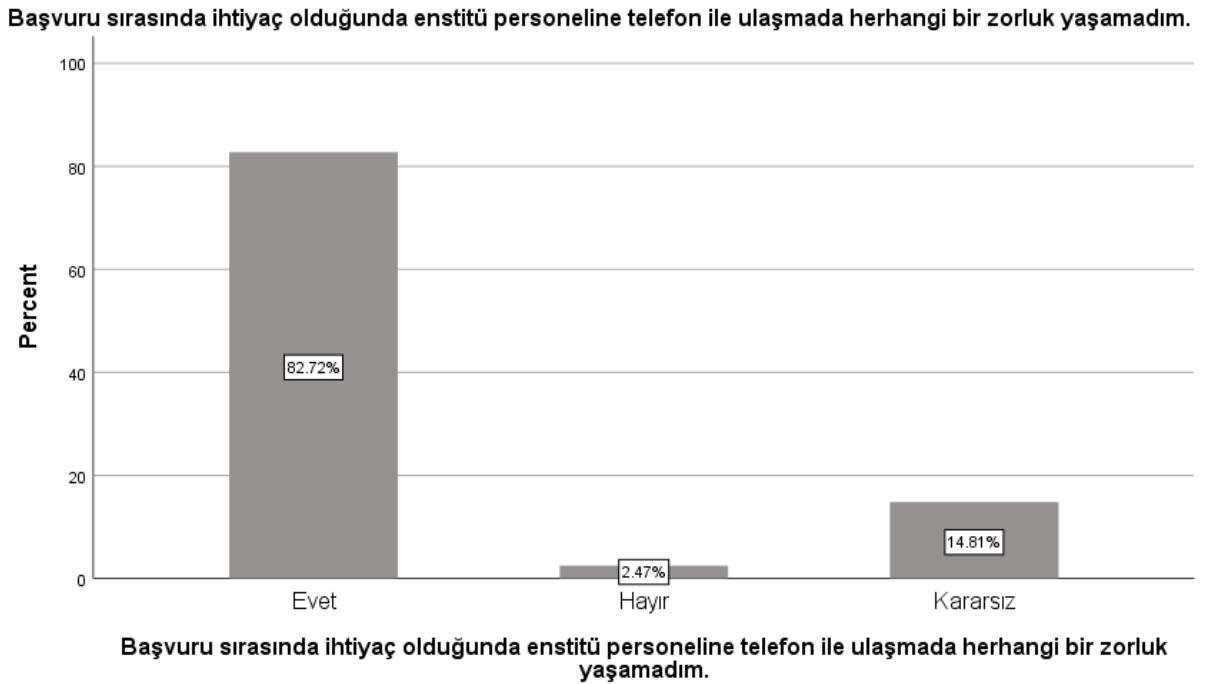

SORU 8: Öğrenci adaylarının %82,72'si başvuru sırasında ihtiyaç olduğunda Enstitü personeline telefon ile ulaşmada herhangi bir zorluk yaşamadığını ifade etmiştir.