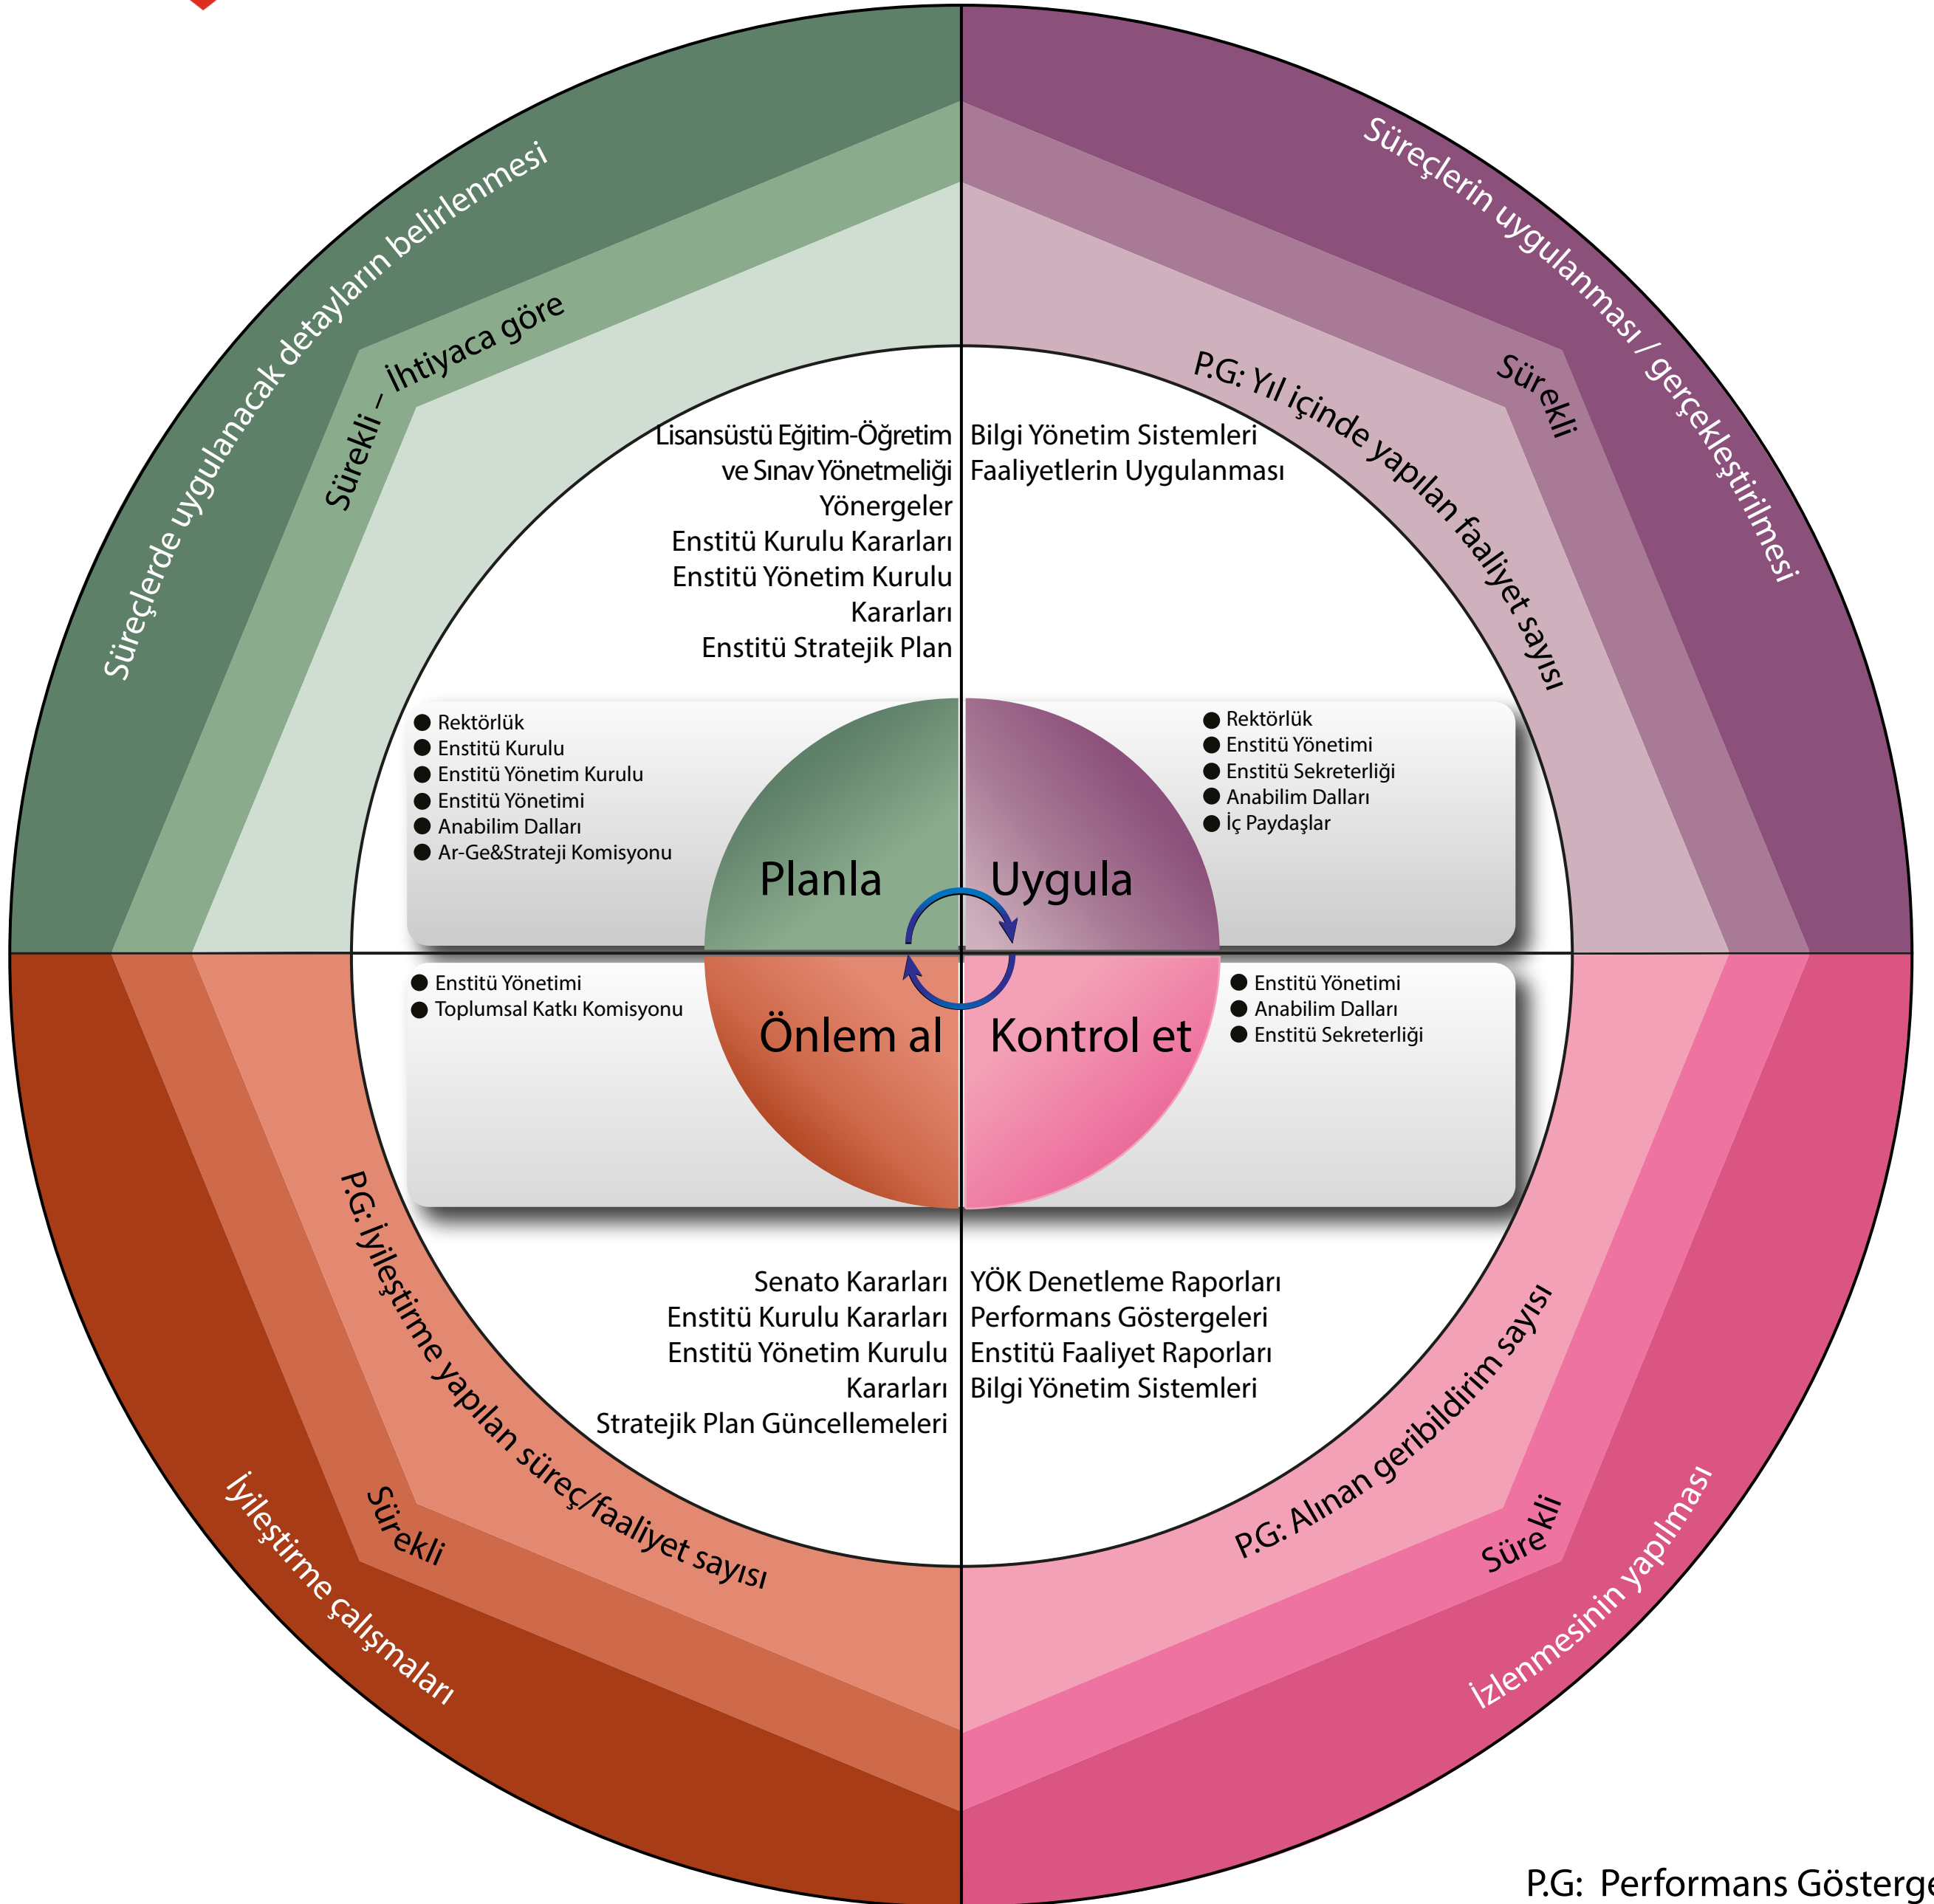

BAŞKENT ÜNİVERSİTESİ SAĞLIK BİLİMLERİ ENSTİTÜSÜ YÖNETİM PUKO DÖNGÜSÜ

P.G: Performans Göstergesi